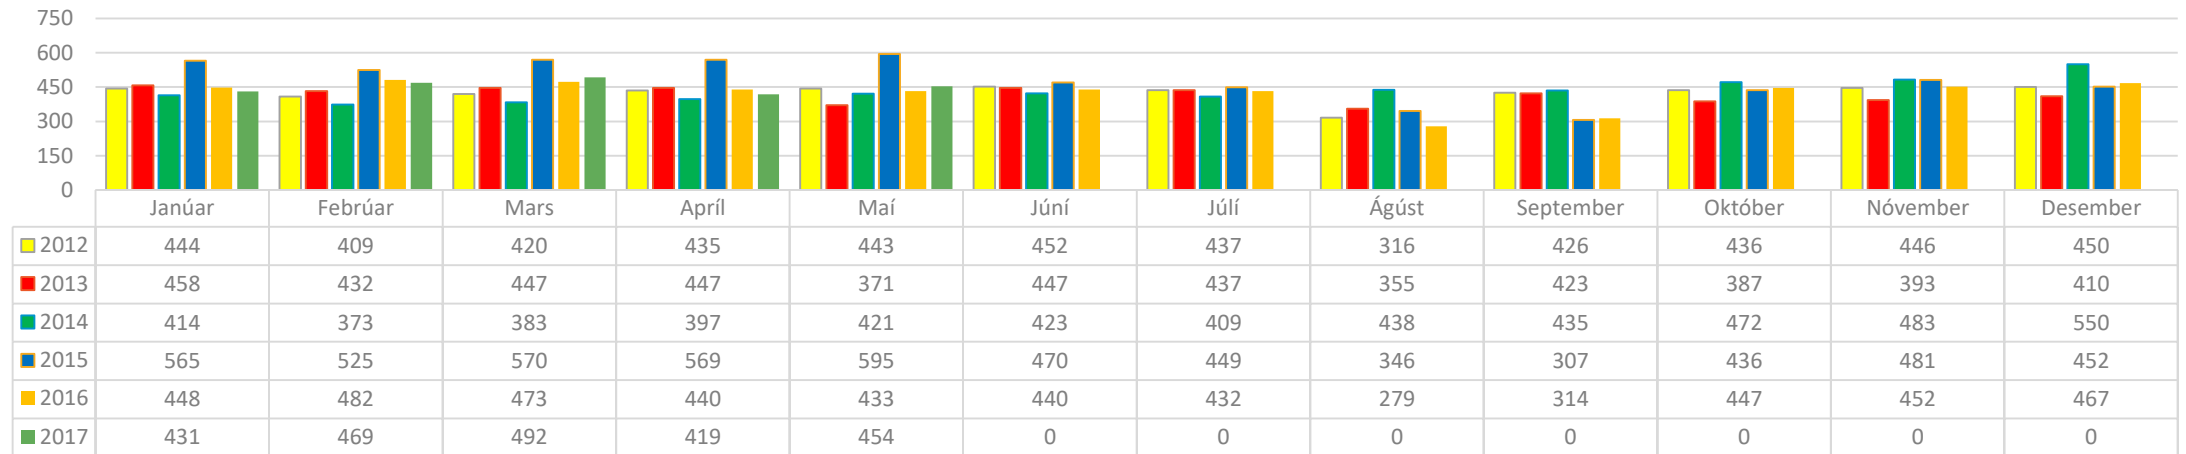

Heimilishjálp - fjöldi einstaklinga