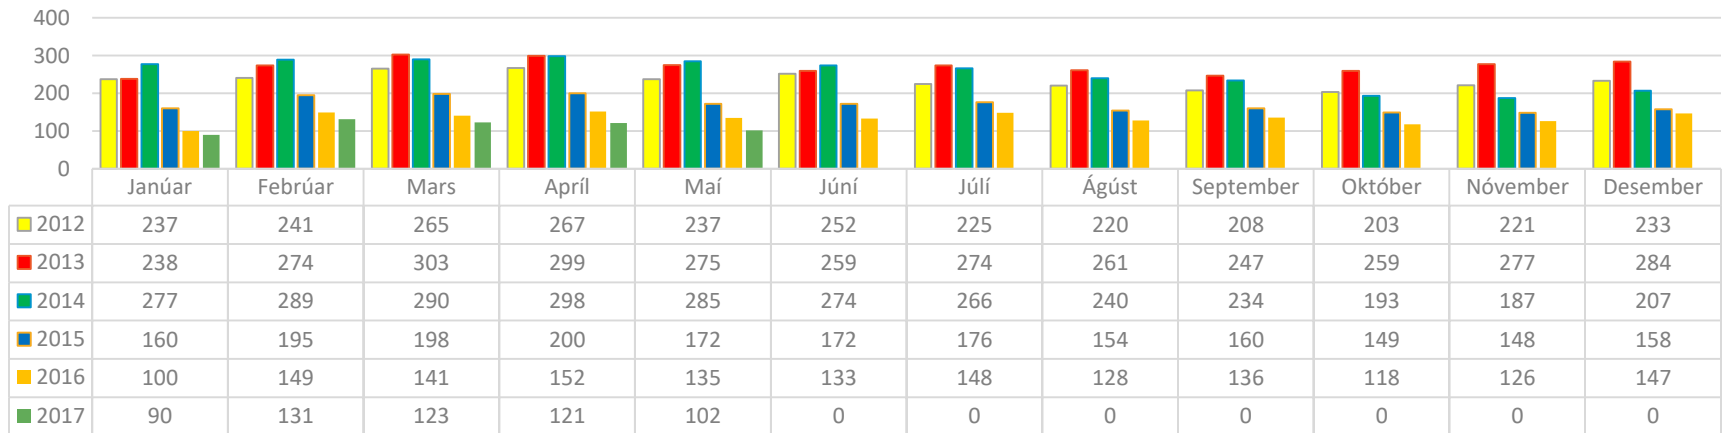

Fjárhagsaðstoð - fjöldi einstaklinga