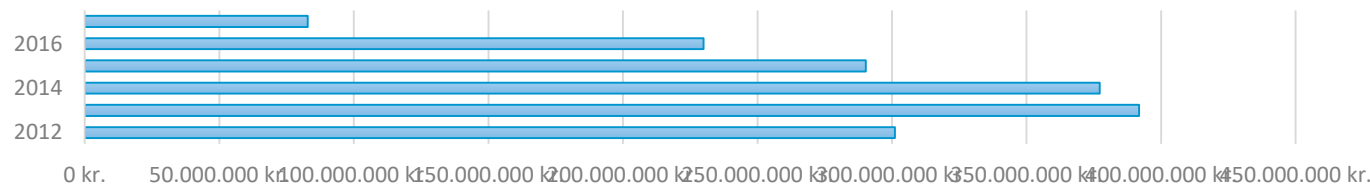

Fjárhagsaðstoð (rauntölur)