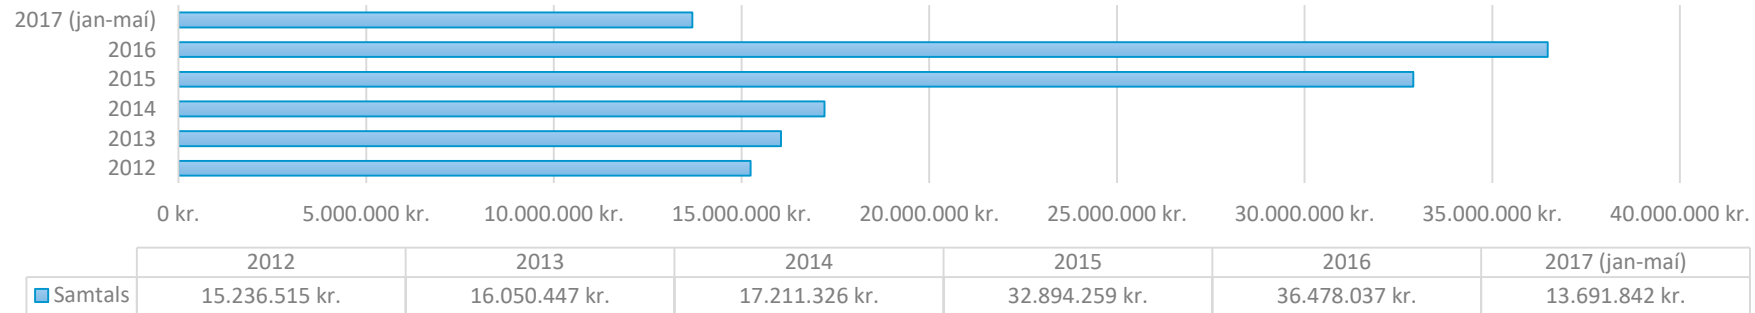

Heimilishjálp (rauntölur)