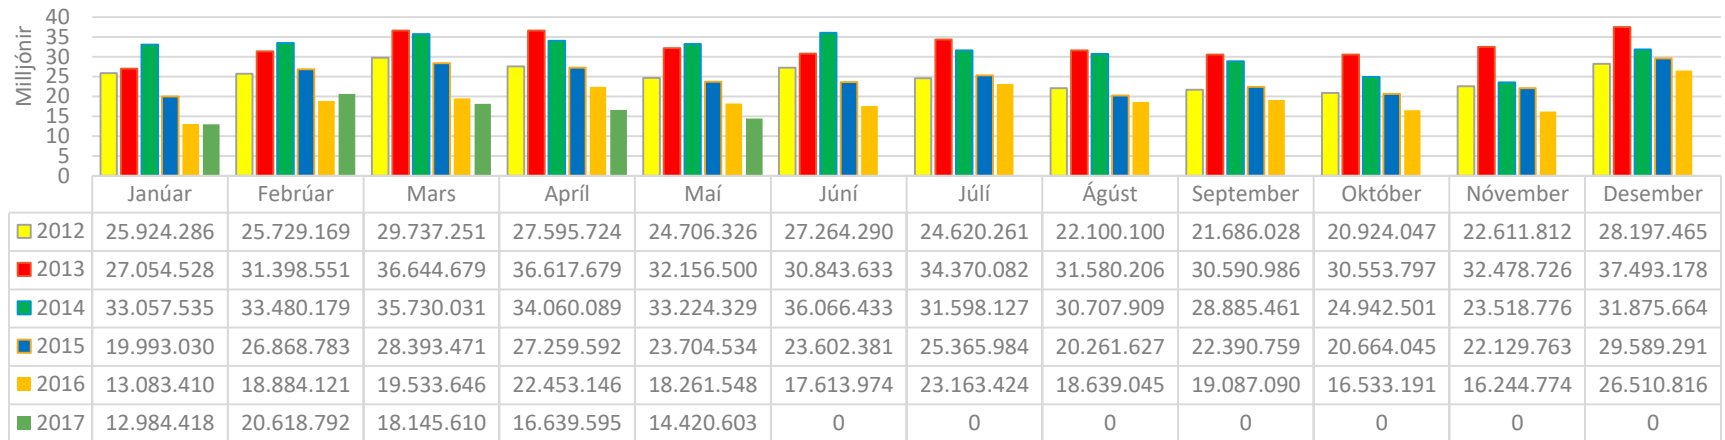

- Texti
- Texti
- Texti

Fjárhagsaðstoð