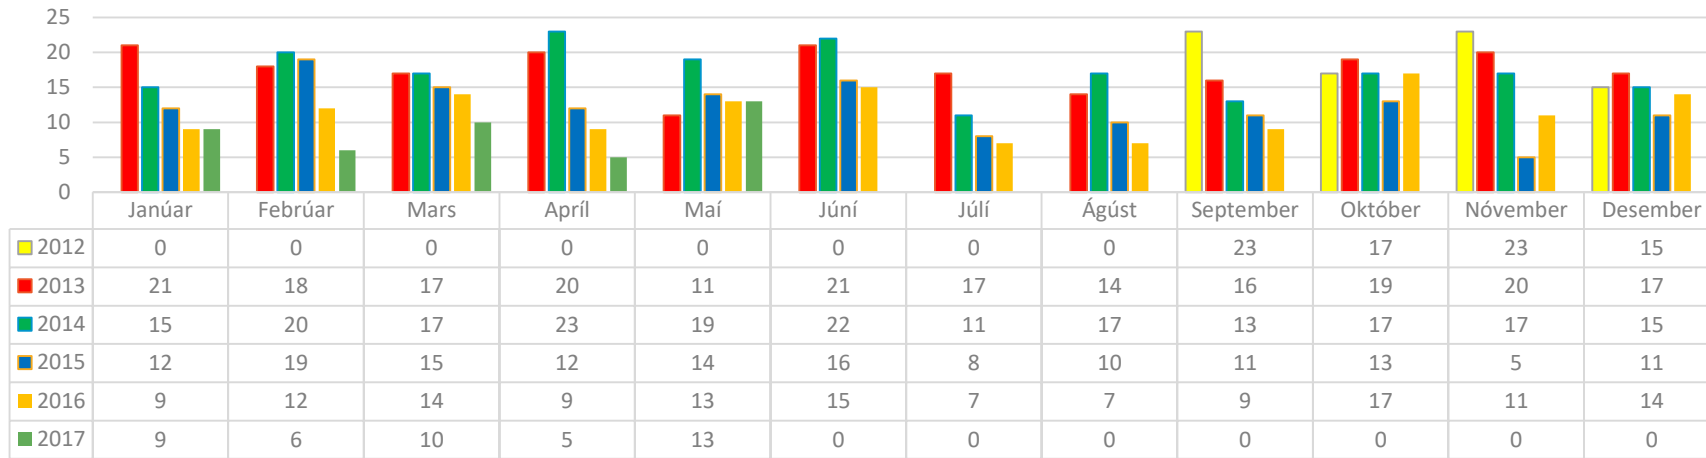

Barnavernd - fjárhagsaðstoð - fjöldi einstaklinga