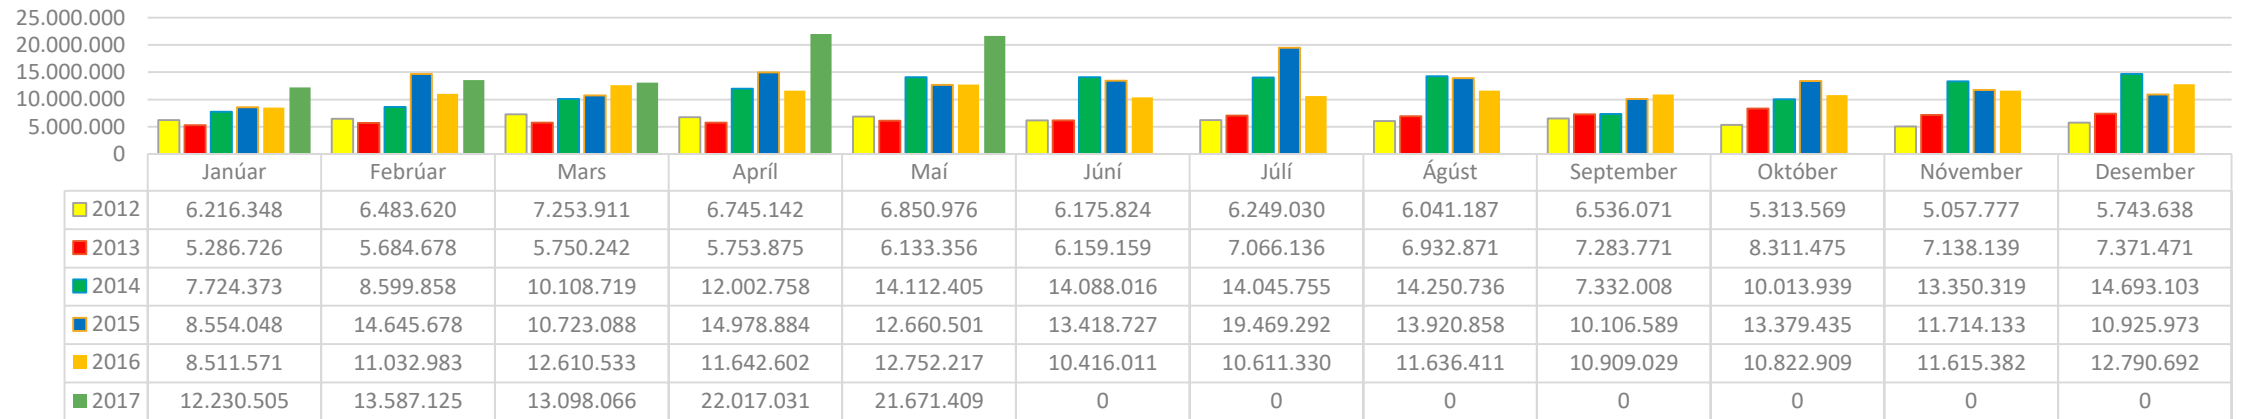

Vistgreiðslur