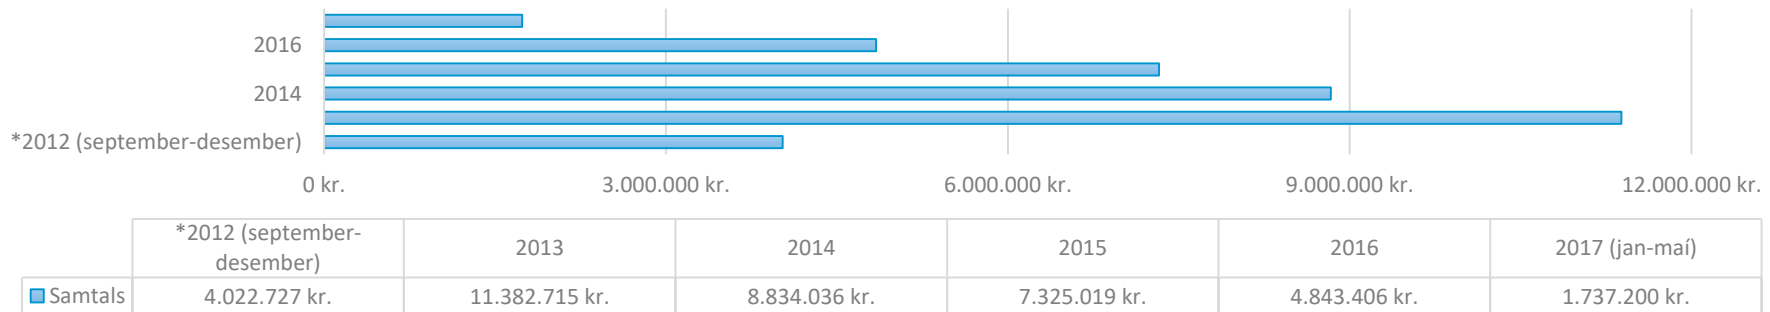

Barnavernd - fjárhagsaðstoð (rauntölur)